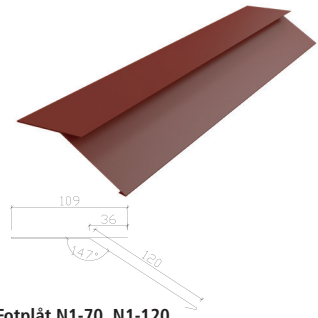

## BESLAG OCH TILLBEHÖR

**Nockplåt 190**

**4,8x19 mm Nockplåtskruv  
(Varmförzinkad och lackerad)**

**Vindskiva**

**4,5x28 mm skruv för Nockstöd och Vindskiva  
(Varmförzinkad och lackerad)**

**Fotplåt N1-70, N1-120  
Fotplåtstlist 2x60 (12,5m/rulle)**