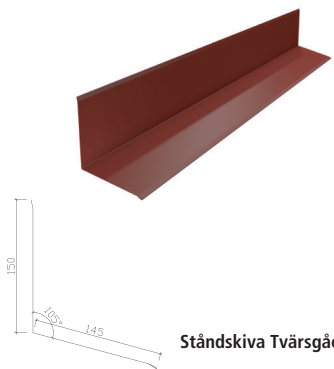

Ståndskiva Tvärgående