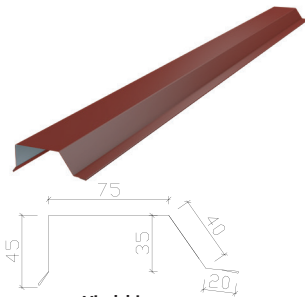

## BESLAG OCH TILLBEHÖR

**Nockplåt 190**

**4,8x19 mm Nockplåtskruv  
(Varmförzinkad och lackerad)**

**Vindskiva**

**4,5x28 mm skruv för Nockstöd och Vindskiva  
(Varmförzinkad och lackerad)**

**Fotplåt N1-70, N1-120  
Fotplåtstlist 2x60 (12,5m/rulle)**

**4,8x33 mm Fotplåtskruv (stål)**

**Ståndskiva Tvärgående**

**Ståndskiva Längsgående**

**Rännal**

**Fästbleck rännal**

**Tättningsband Fästbleck  
(25m/rulle)**

**Nockstöd (finns även perforerad)  
Tätning för Nockstöd 3x40x495 (30st/påse)**

**4,5x25 mm Fästskruv (stål)**

**Dämpningslist 4x85  
(25m/rulle)**

Används vid montage på läkt för att minska risken för buller vid regn och hårda vindar.

**4,5x28 mm skruv för Nockstöd och Vindskiva  
(Varmförzinkad och lackerad)**