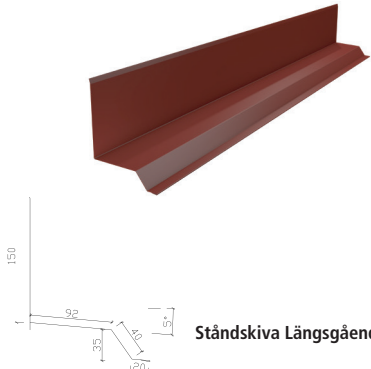

Ståndskiva Tvärgående

Ståndskiva Längsgående