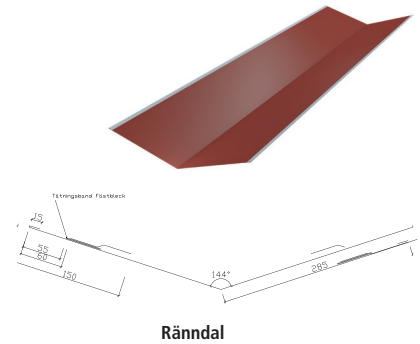

Ståndskiva Längsgående

Rännal