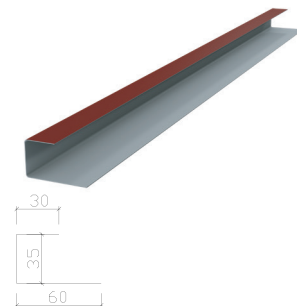

**4,8x33 mm Fotplåtskruv (stål)**

**Ståndskiva Tvärgående**

**Ståndskiva Längsgående**

**Rännal**

**Fästbleck rännal**

**Tättningsband Fästbleck  
(25m/rulle)**

**Nockstöd (finns även perforerad)  
Tätning för Nockstöd 3x40x495 (30st/påse)**

**4,5x25 mm Fästskruv (stål)**

**Dämpningslist 4x85  
(25m/rulle)**

Används vid montage på läkt för att minska risken för buller vid regn och hårda vindar.

**4,5x28 mm skruv för Nockstöd och Vindskiva  
(Varmförzinkad och lackerad)**