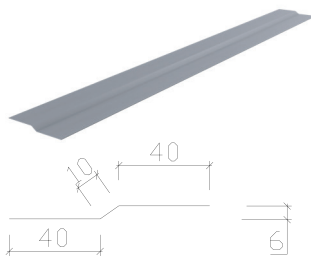

Fästbleck rännal