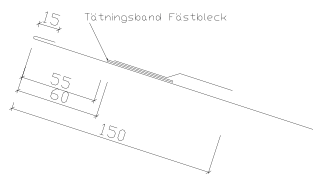

**4,8x33 mm Fotplåtskruv (stål)**

**Ståndskiva Tvärgående**

**Ståndskiva Längsgående**

**Rännal**

**Fästbleck rännal**

**Tättningsband Fästbleck  
(25m/rulle)**

**Nockstöd (finns även perforerad)  
Tätning för Nockstöd 3x40x495 (30st/påse)**

**4,5x25 mm Fästskruv (stål)**

**Dämpningslist 4x85  
(25m/rulle)**

Används vid montage på läkt för att minska risken för buller vid regn och hårda vindar.

**4,5x28 mm skruv för Nockstöd och Vindskiva  
(Varmförzinkad och lackerad)**